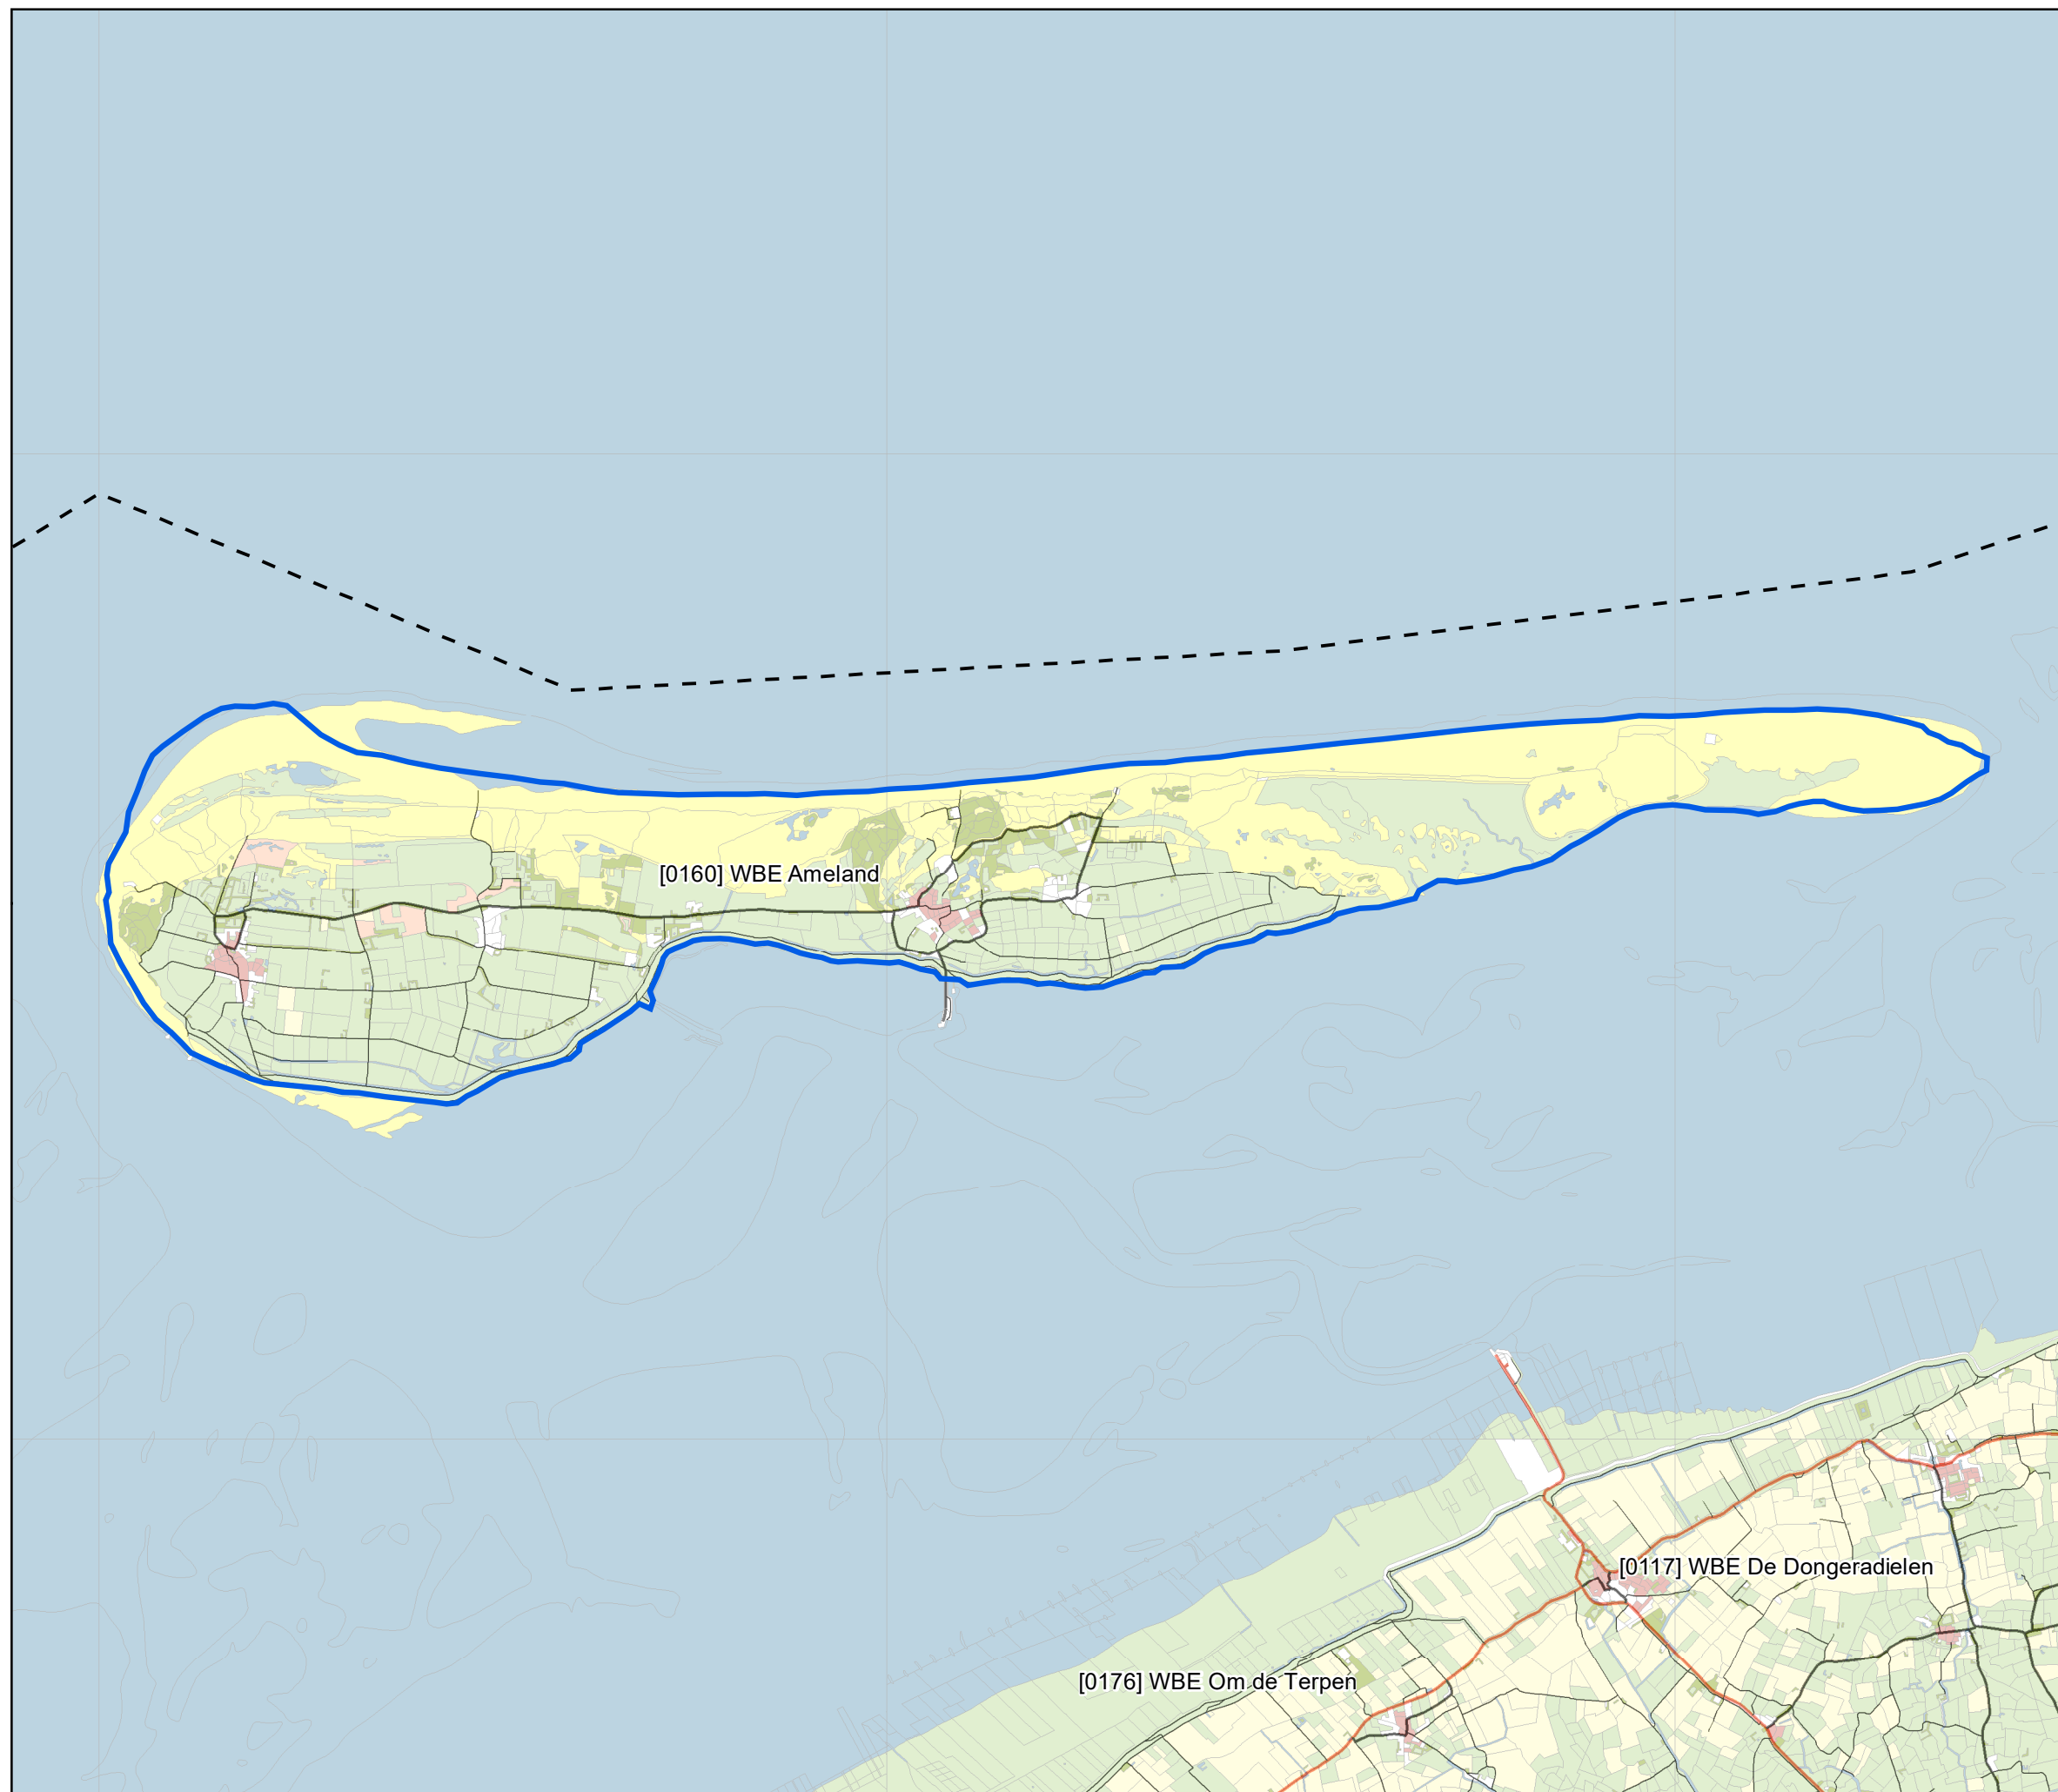

WBE Ameland

Legenda

- Wild Beheer Eenheid 
Provinciegrens 

Datum: 15-1-2018

Bron topografie: Basisregistratie topografie
Kadaster 2016
Bron WBE grenzen: Jagersvereniging
januari 2018