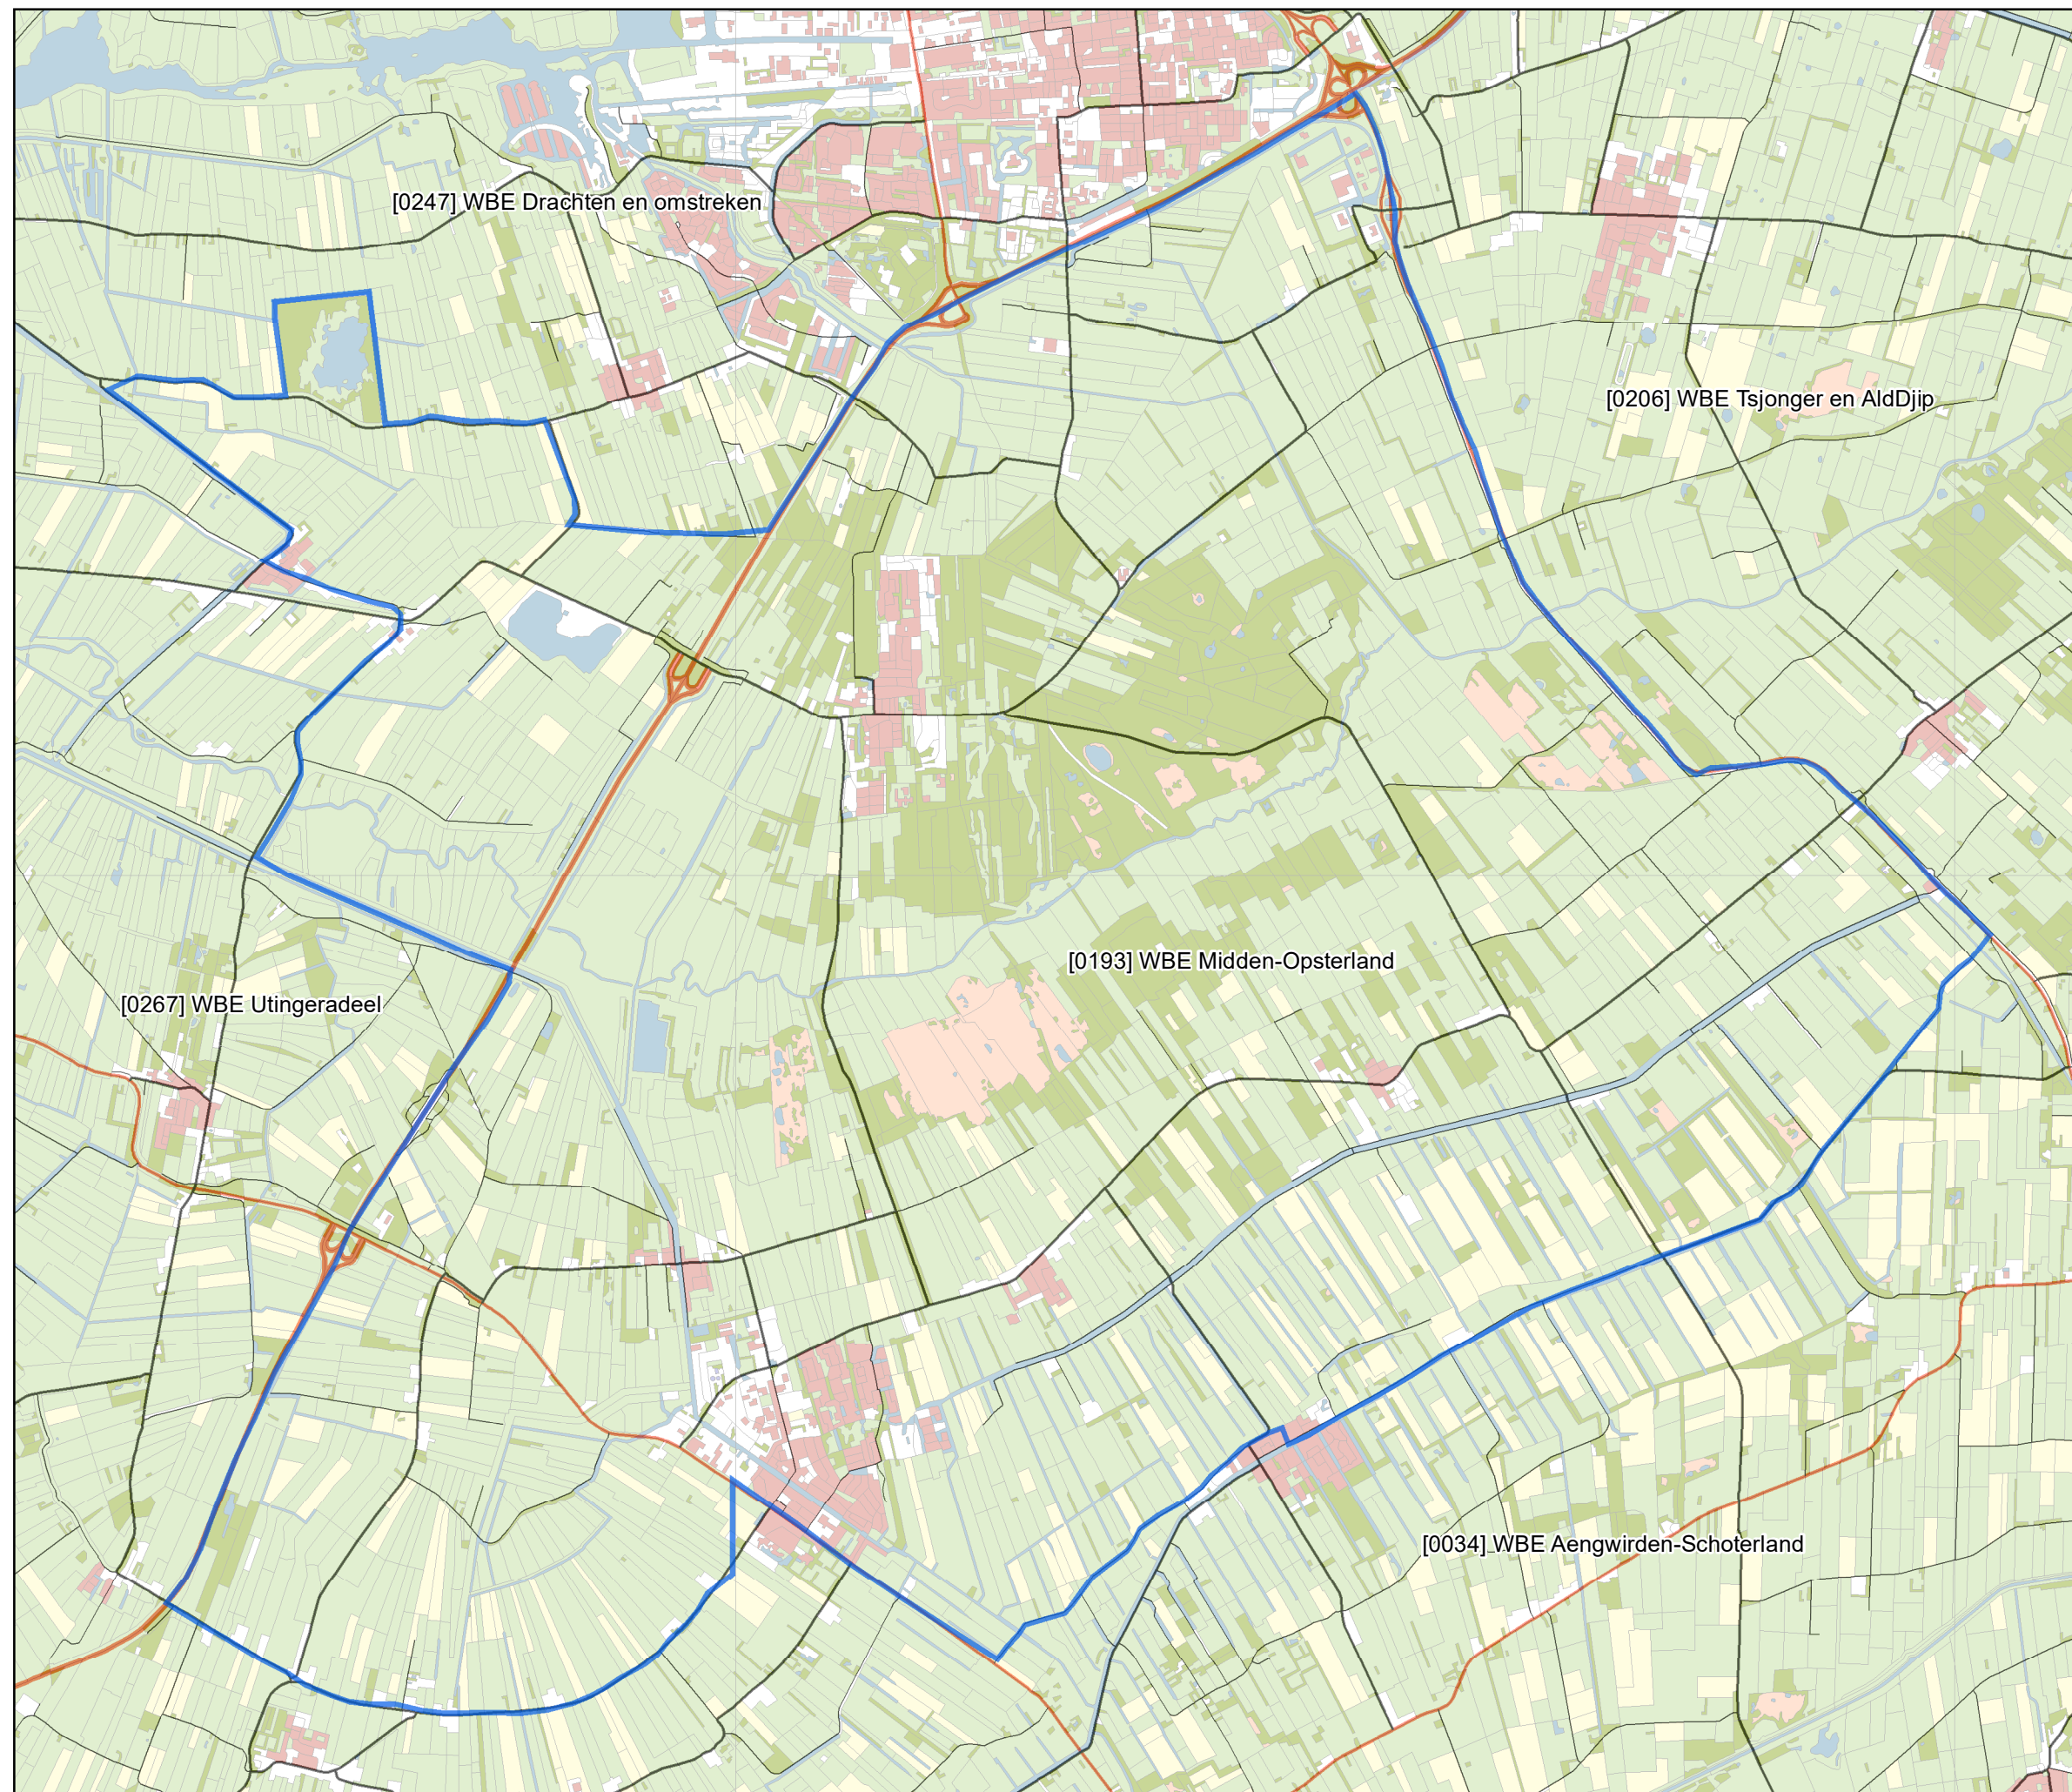

WBE Midden-Opsterland

Legenda

- Wild Beheer Eenheid 
- Provinciegrens 

Datum: 18-12-2017

Bron topografie: Basisregistratie topografie
Kadaster 2016
Bron WBE grenzen: Jagersvereniging
december 2017