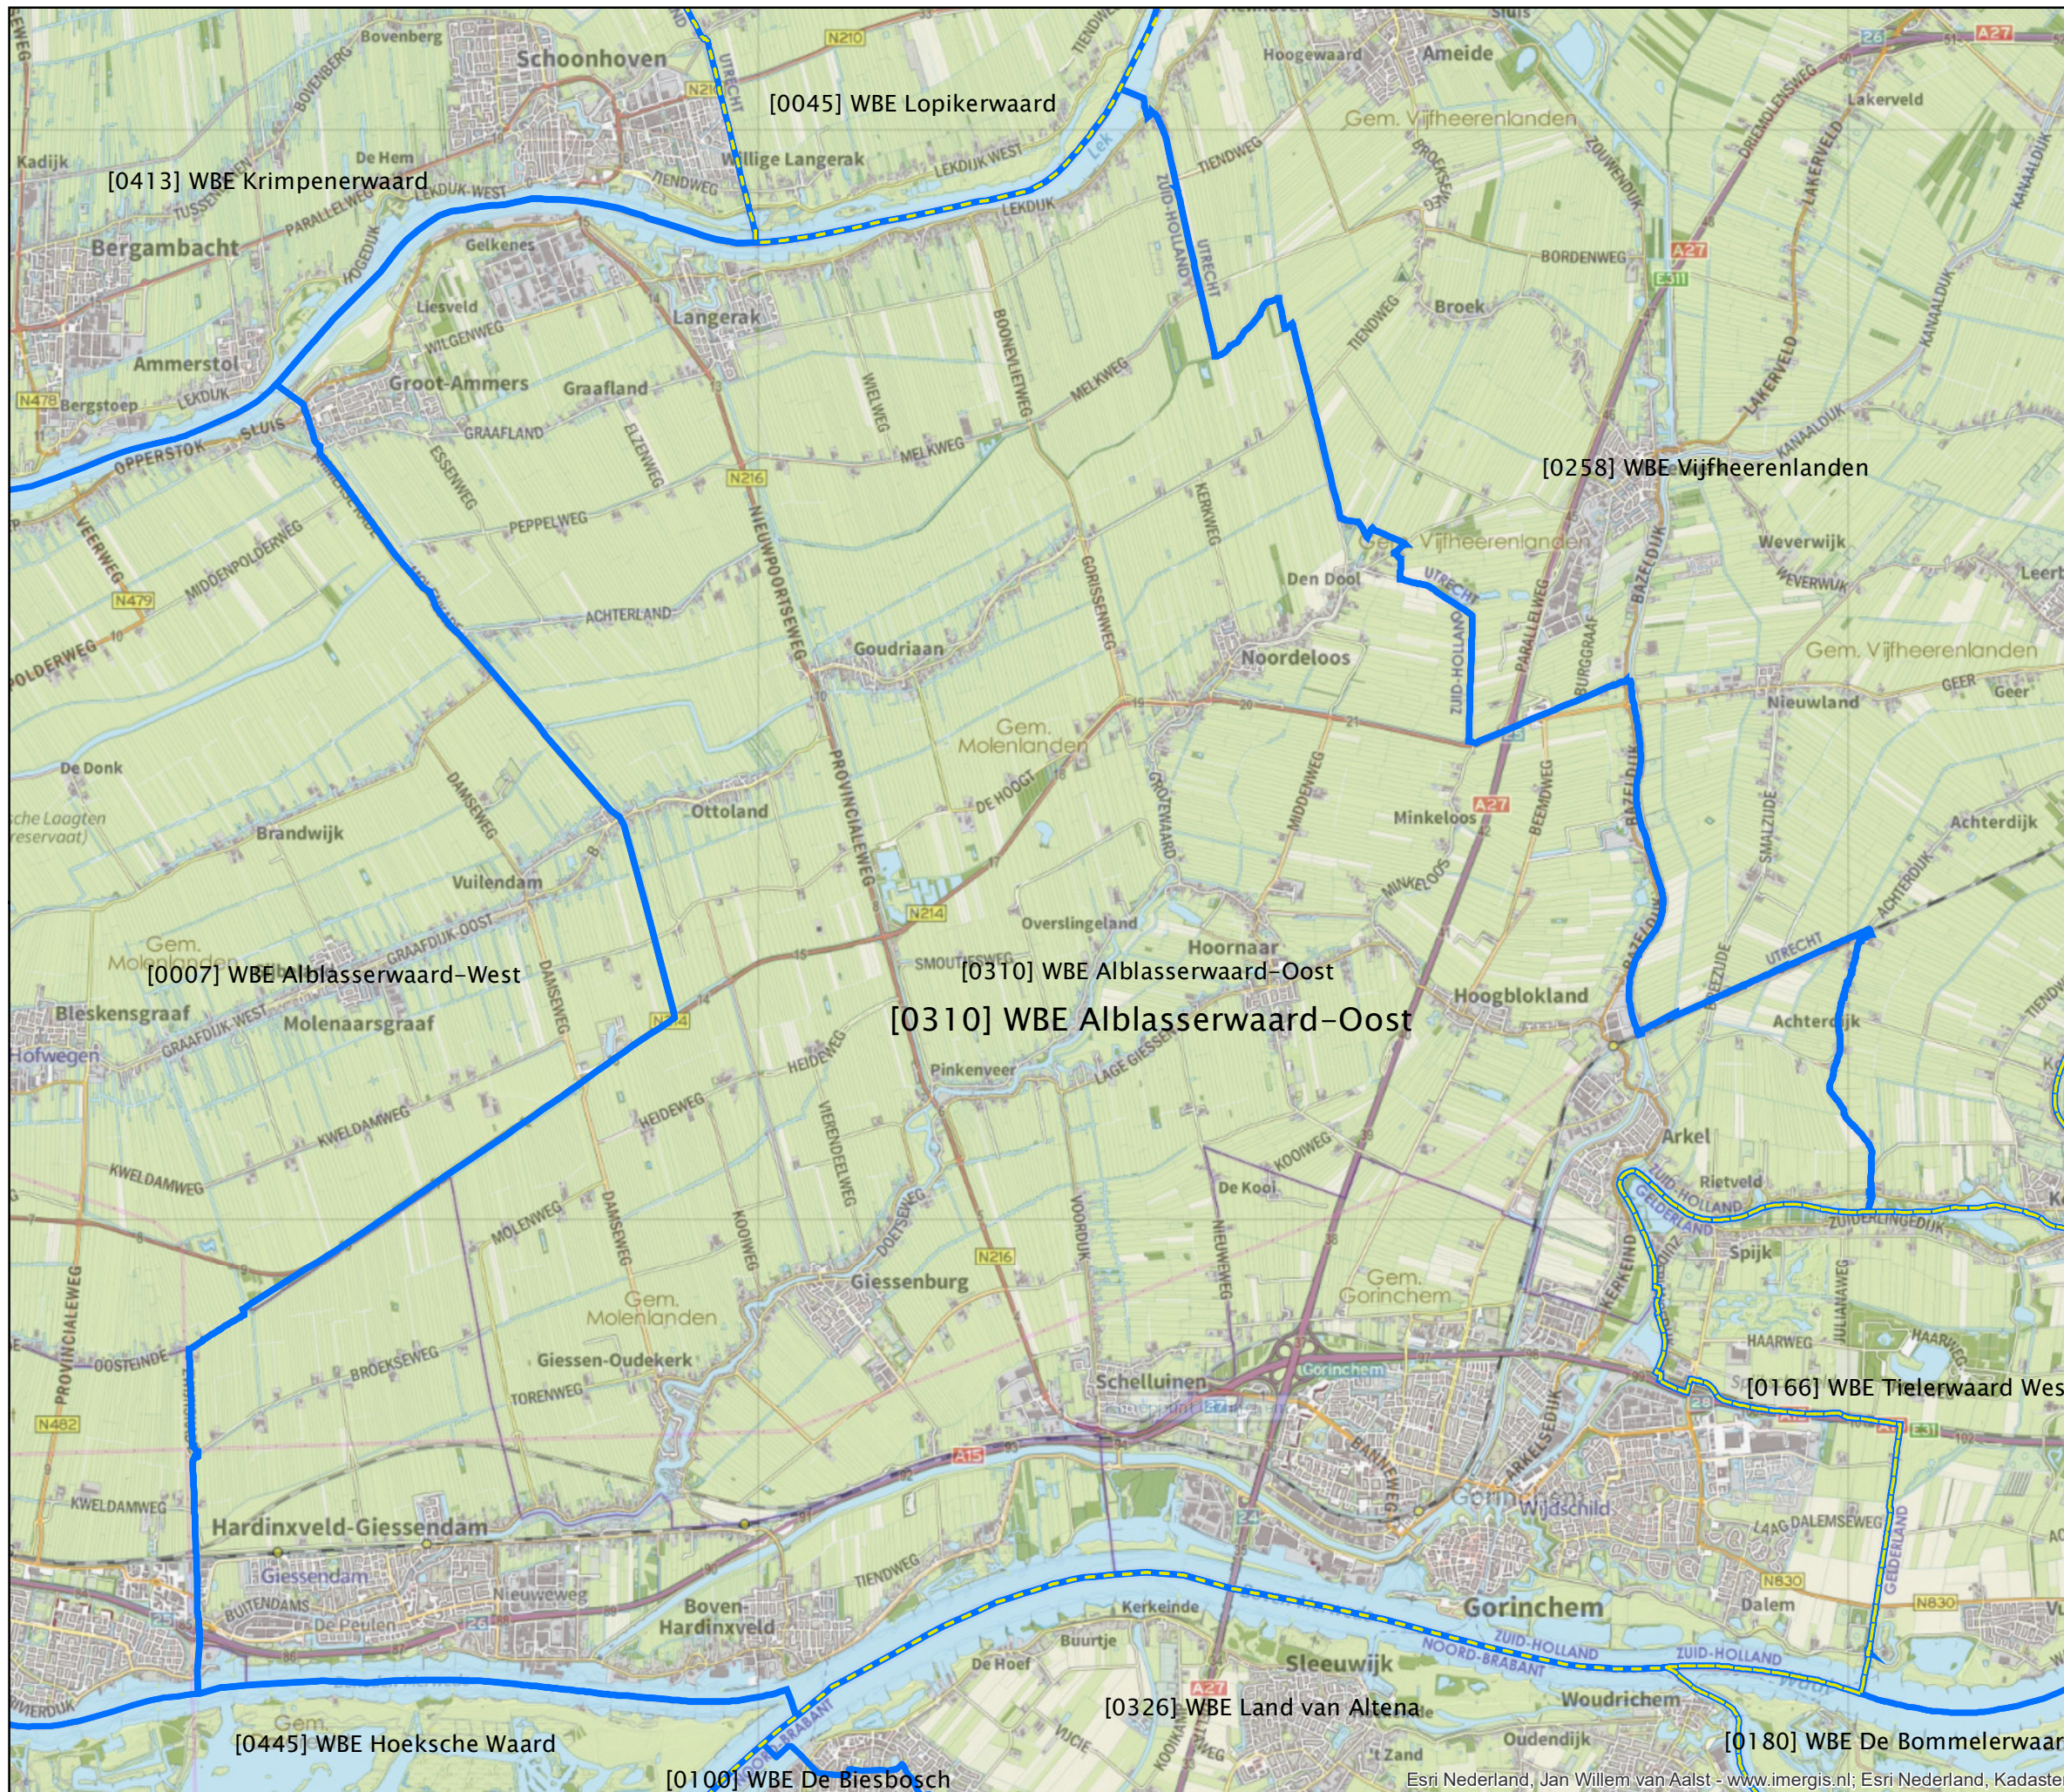

WBE

Ablasserwaard-Oost

Legenda

- Provinciegrens 
- Wild Beheer Eenheid grens 

Datum: 15-6-2020

Bron topografie: Basisregistratie topografie
 Kadaster 2019
 Bron WBE grenzen: Jagersvereniging
 februari 2020