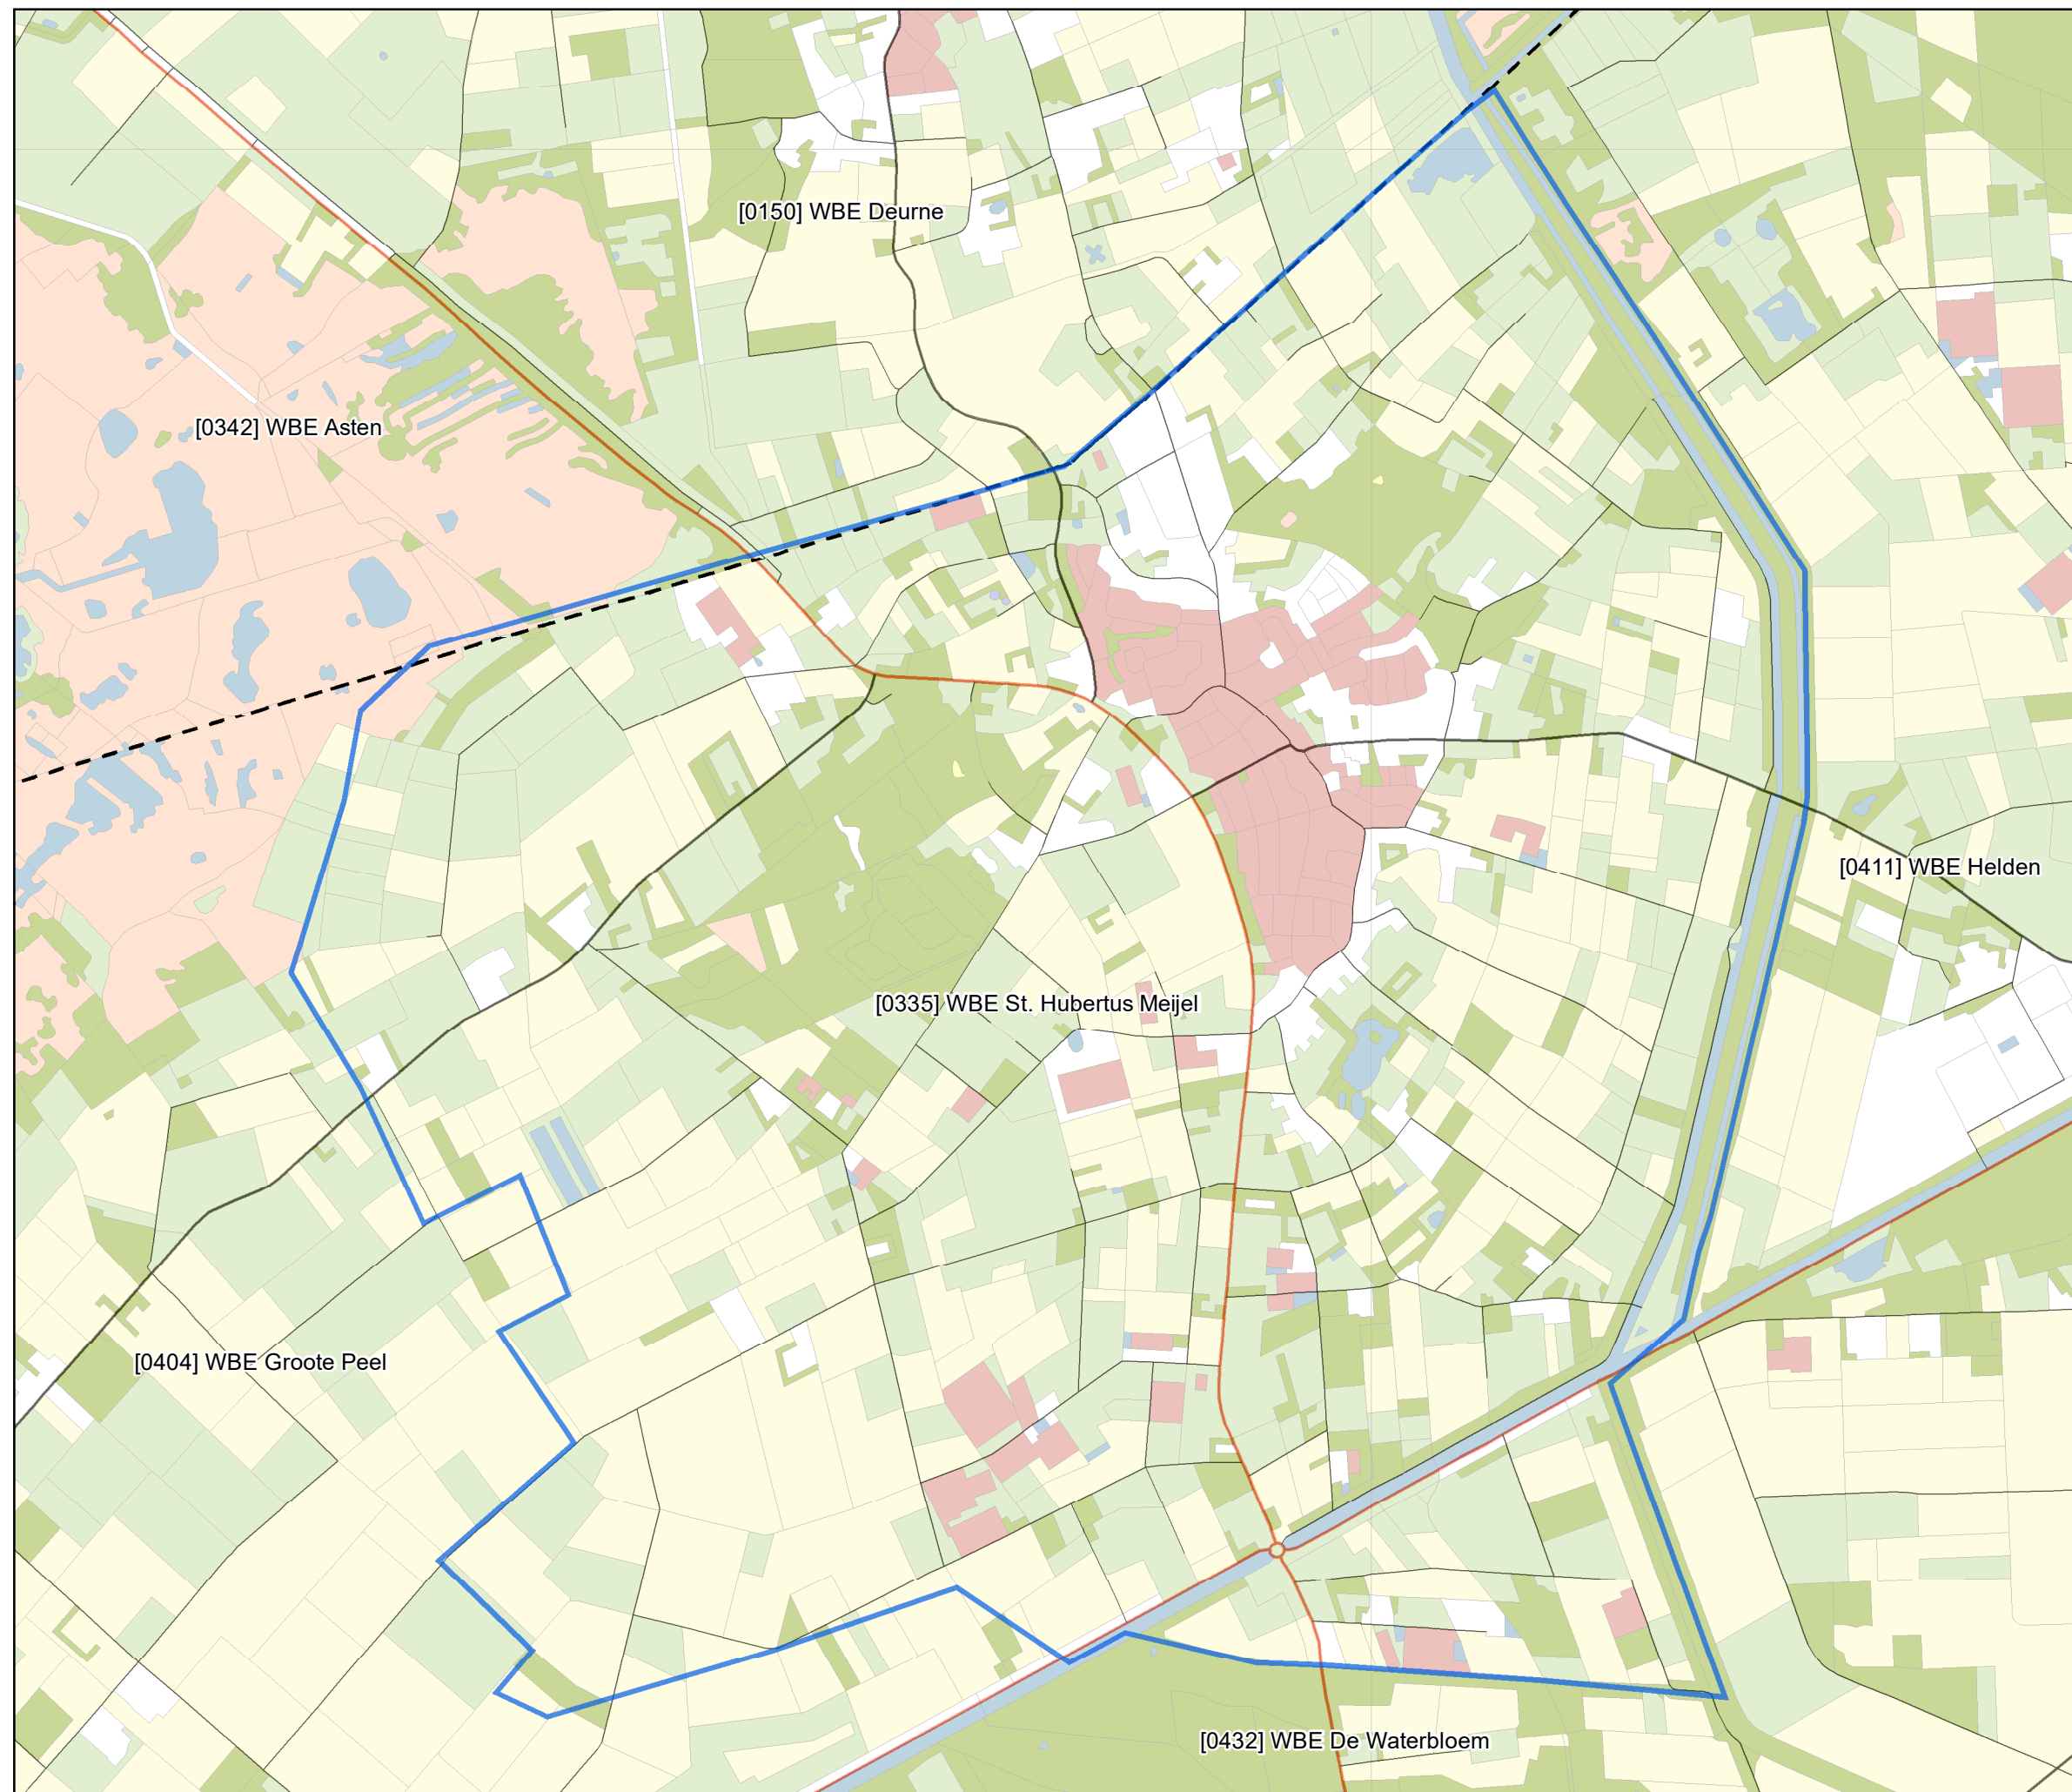

WBE St. Hubertus Meijel

Legenda

- Wild Beheer Eenheid 
- Provinciegrens 

Datum: 14-12-2017

Bron topografie: Basisregistratie topografie
Kadaster 2016
Bron WBE grenzen: Jagersvereniging
december 2017