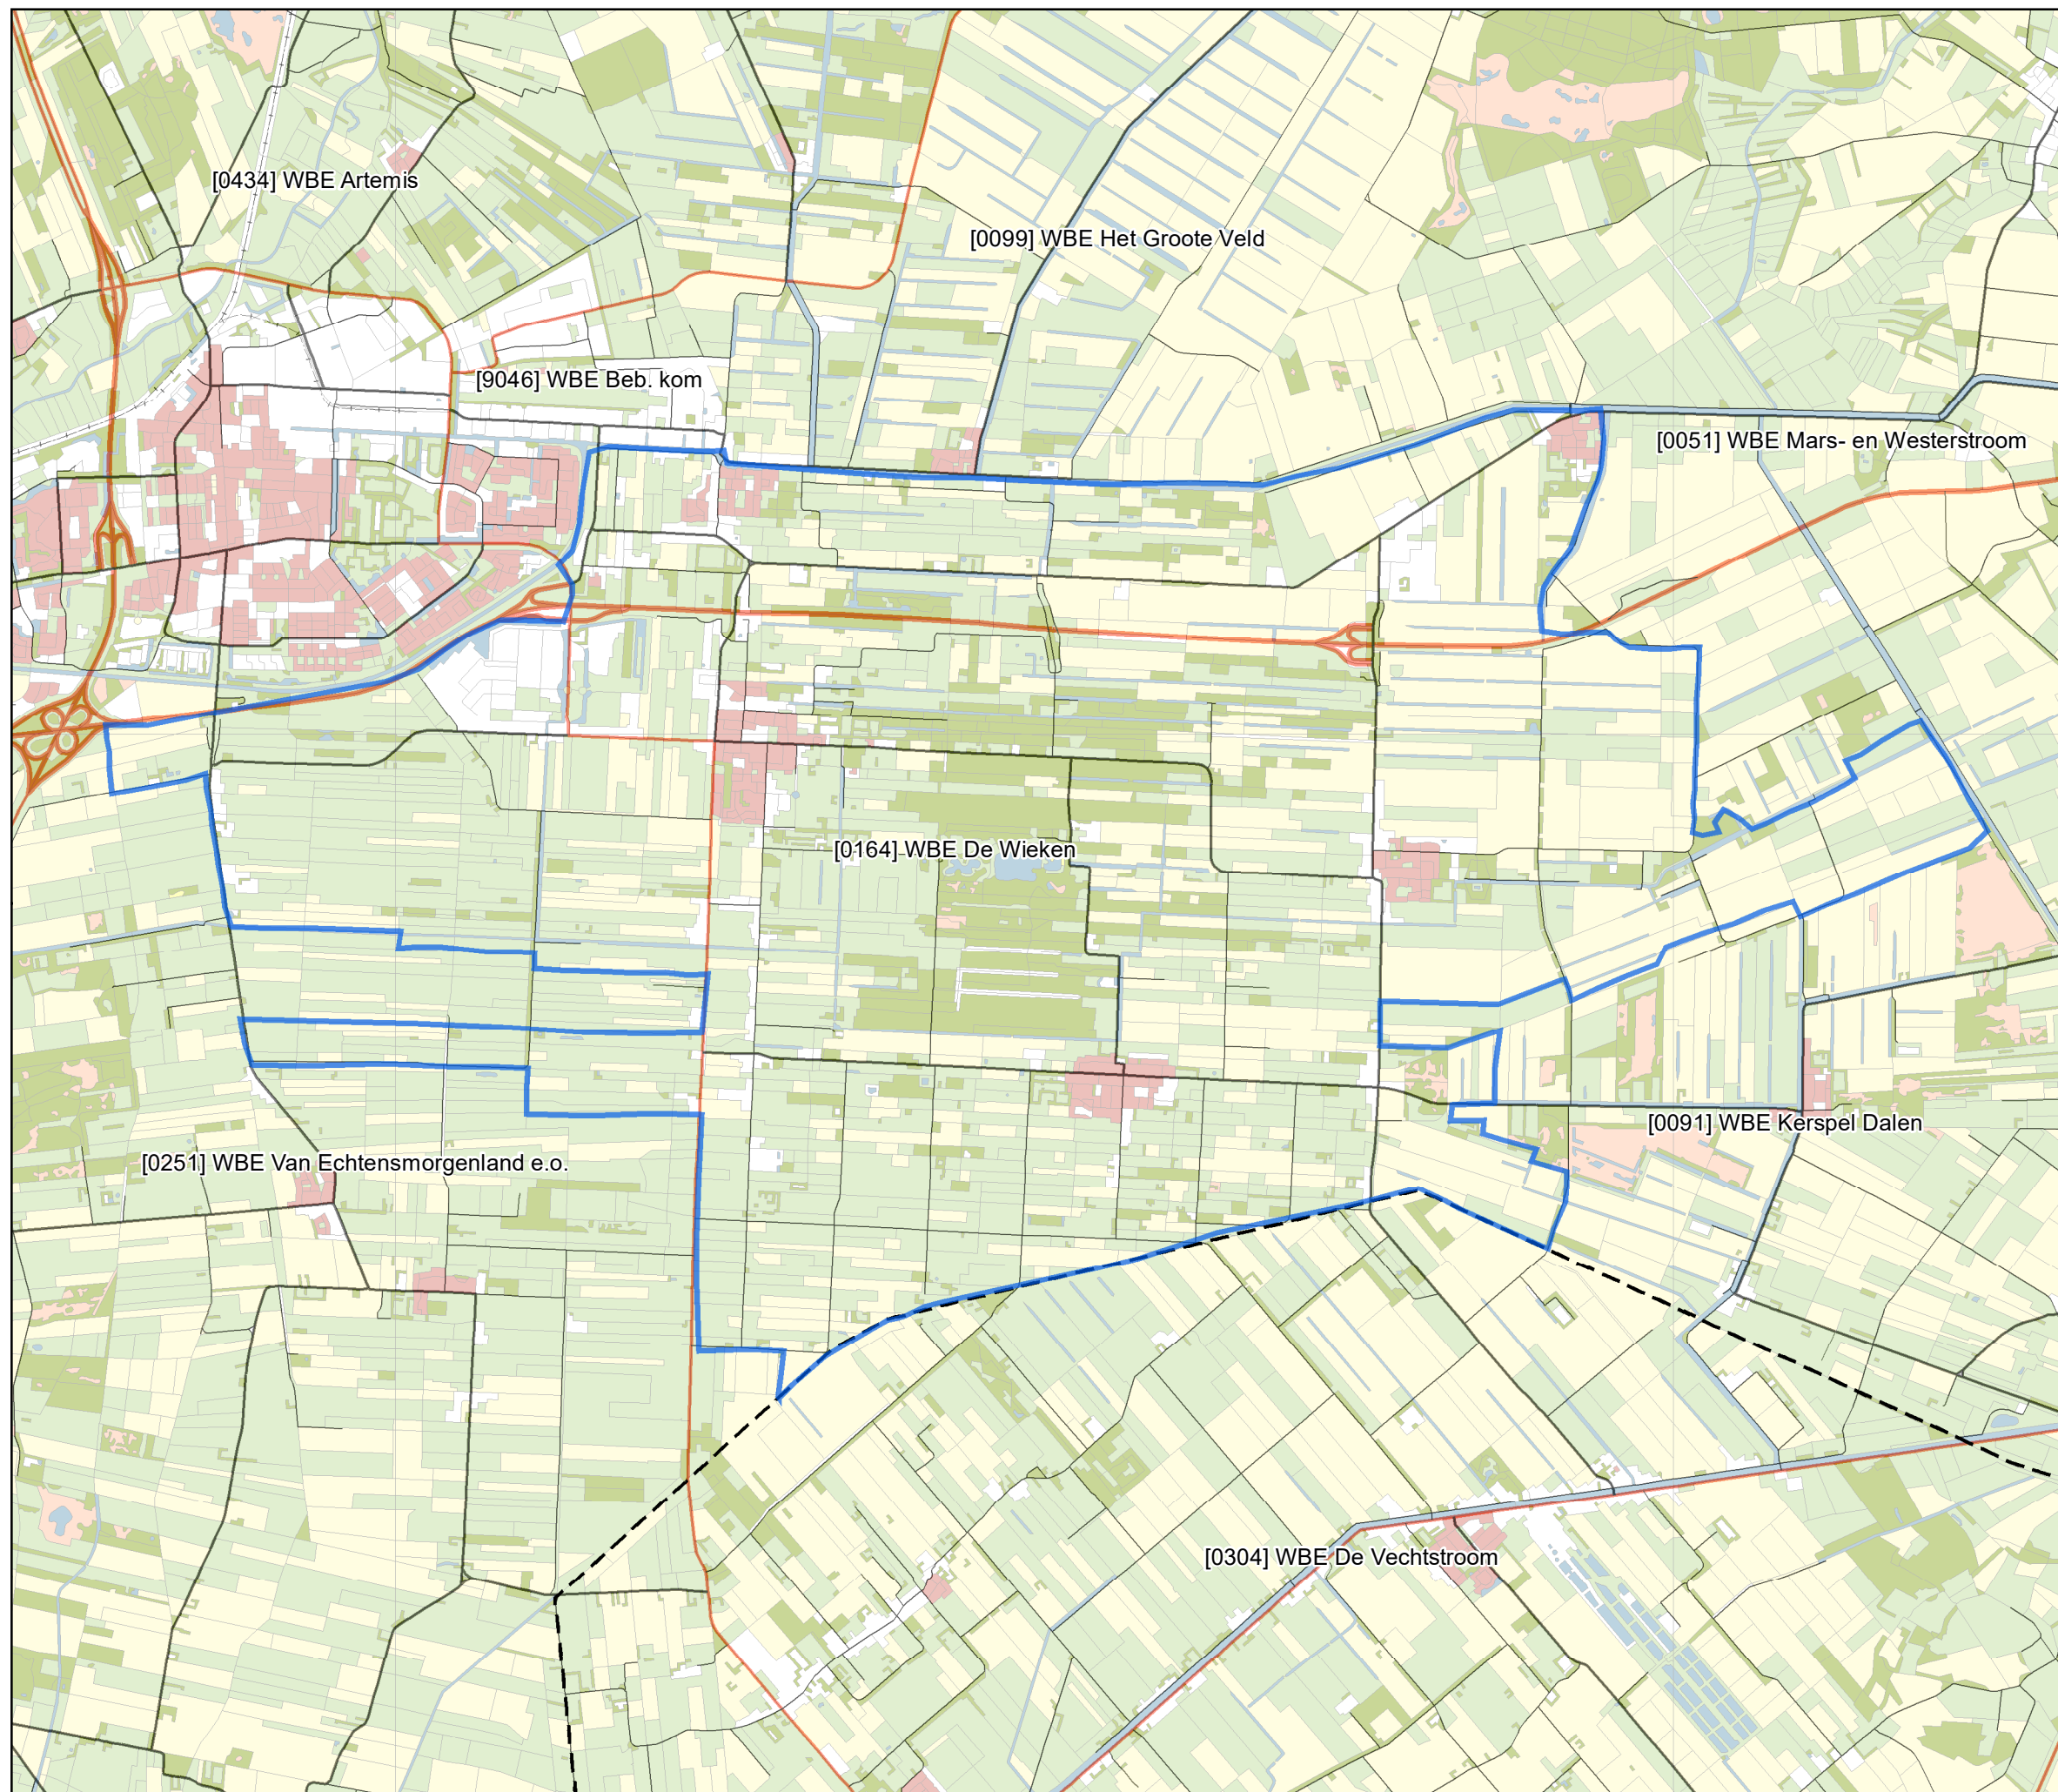

WBE De Wieken

Legenda

- Wild Beheer Eenheid 
- Provinciegrens 

Datum: 19-12-2017

Bron topografie: Basisregistratie topografie
Kadaster 2016
Bron WBE grenzen: Jagersvereniging
december 2017