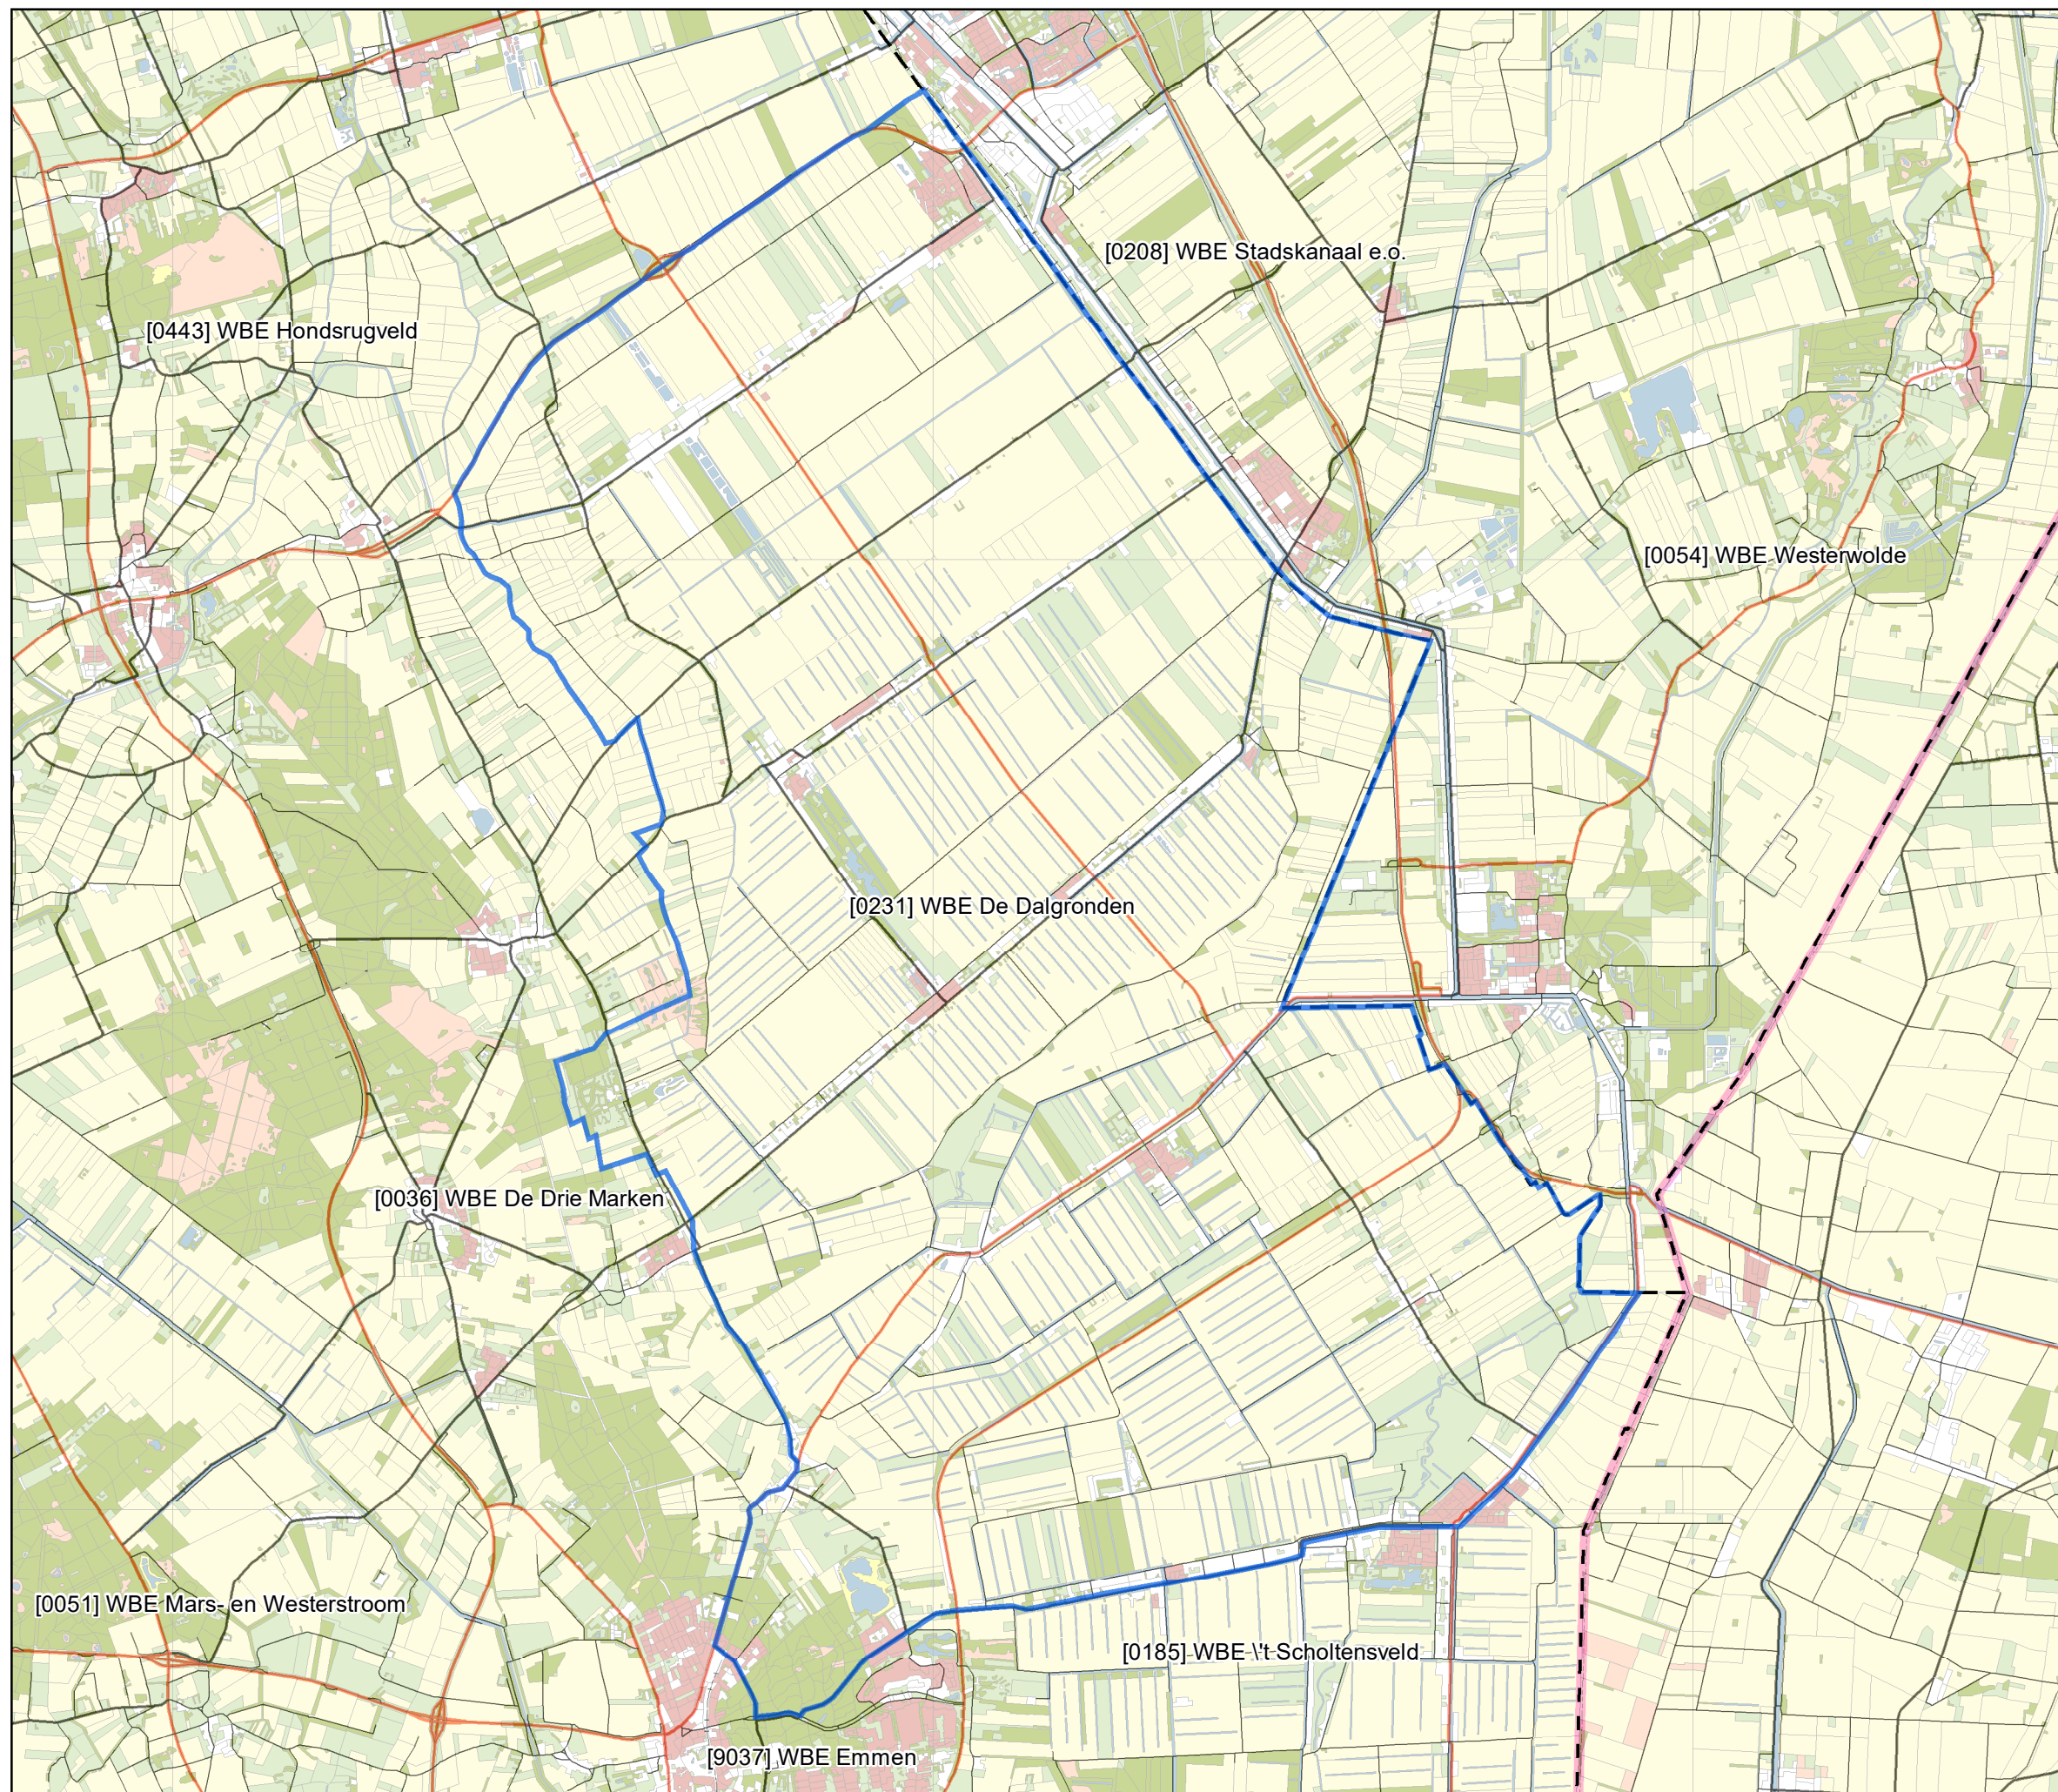

### Legenda

- Wild Beheer Eenheid 
- Provinciegrens 

Datum: 19-12-2017

Bron topografie: Basisregistratie topografie  
Kadaster 2016  
Bron WBE grenzen: Jagersvereniging  
december 2017