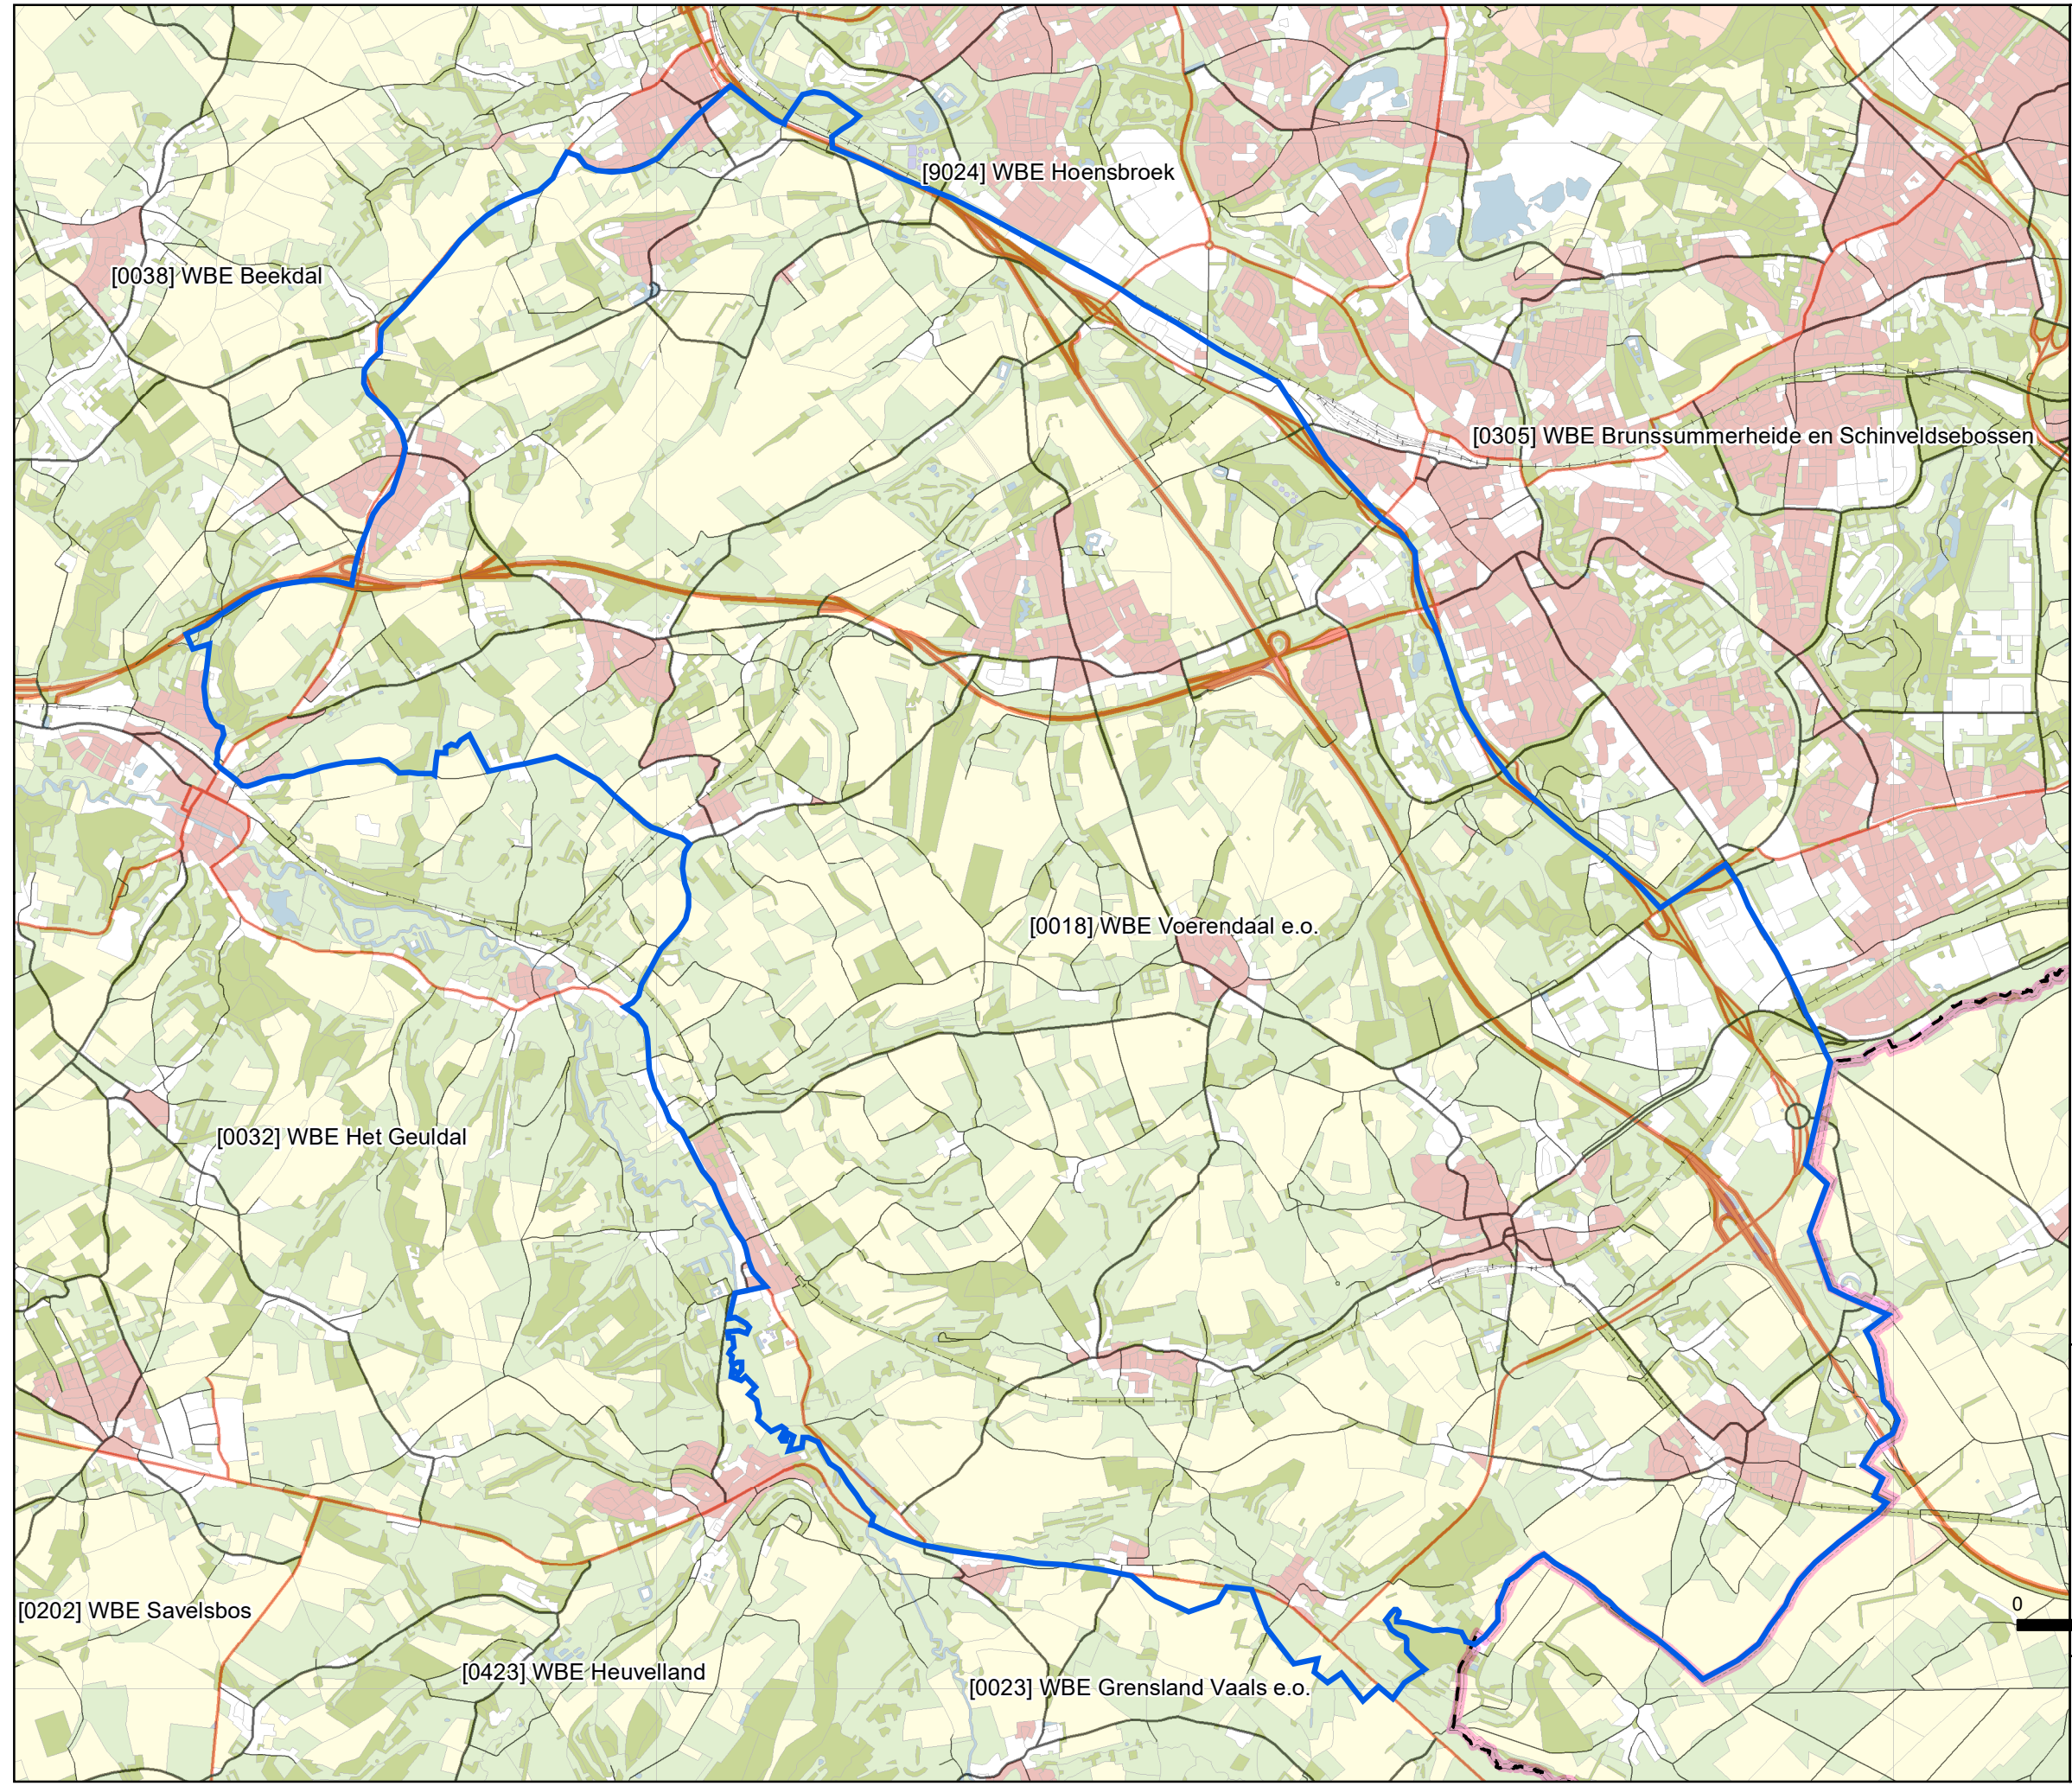

WBE Voerendaal

Legenda

- Wild Beheer Eenheid 
- Provinciegrens 

Datum: 12-12-2017

Bron topografie: Basisregistratie topografie
Kadaster 2016
Bron WBE grenzen: Jagersvereniging
december 2017